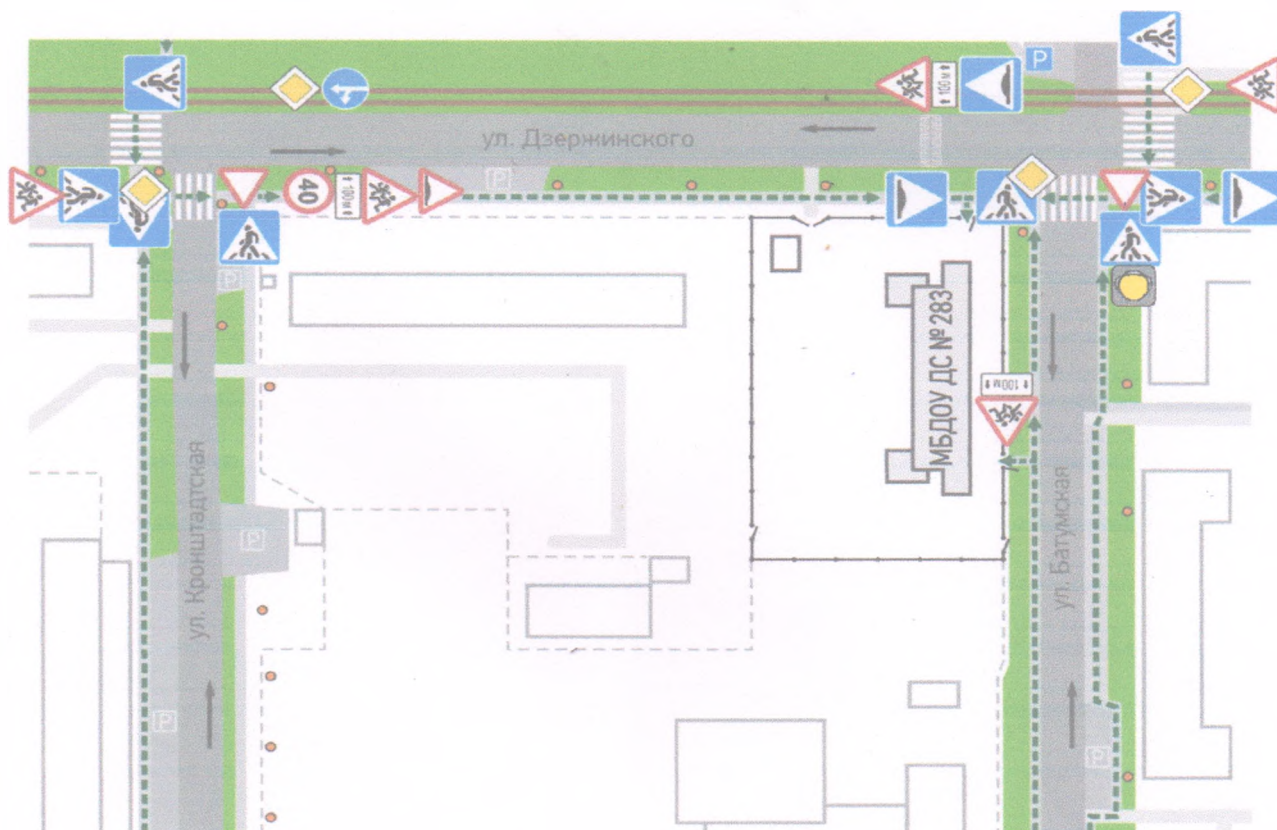

2. Схема организации дорожного движения в непосредственной близости от МБДОУ «ДС № 283 г. Челябинска» с размещением соответствующих технических средств, маршруты движения детей и расположение парковочных мест

- ограждение образовательного учреждения
- искусственное освещение
- направление движения транспортного потока
- направление движения детей к образовательному учреждению

для обозначения
нерегулируемых
перекрестков
и пешеходных
переходов